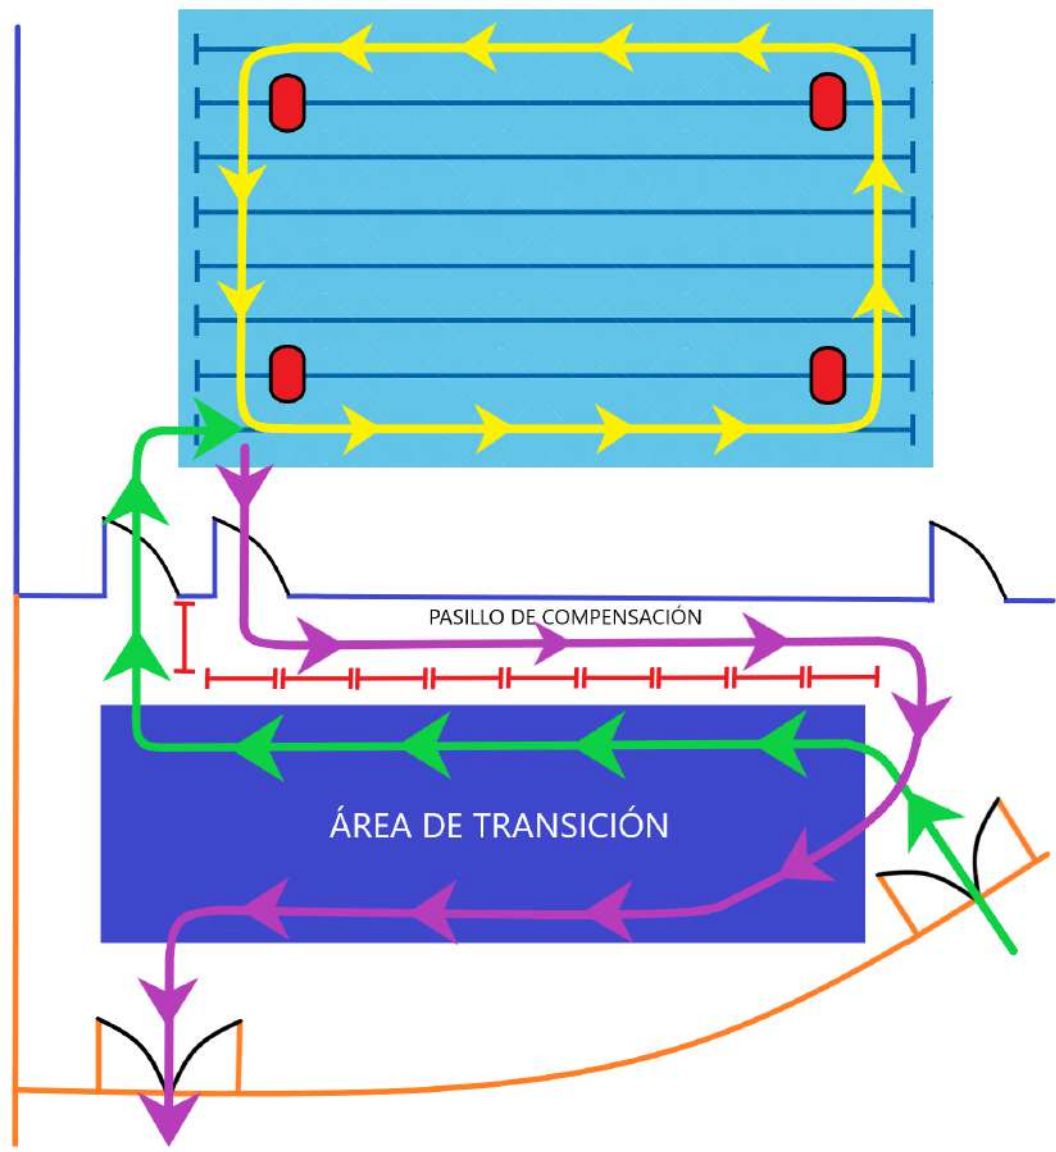

CÁMARA

SALIDA

PISCINA

ÁREA DE TRANSICIÓN

LEYENDA:

CÁMARA

CÁMARA DE LLAMADA

SALIDA

ZONA DE SALIDA

AT

ÁREA DE TRANSICIÓN

—

TRAZADO DEL SECTOR

CATEGORÍA INFANTIL

PRIMER SEGMENTO DE CARRERA A PIE
500 METROS

RECORRIDO TRAZADO ROJO (DESDE
SALIDA AL ÁREA DE TRANSICIÓN)

V ACUATLÓN DE MENORES NTRA. SRA. DE LAS MERCEDES

V ACUATLÓN DE MENORES NTRA. SRA. DE LAS MERCEDES

NATACIÓN

LEYENDA:

- AT ÁREA DE TRANSICIÓN.
- BOYA DE GIRO.
- RECORRIDO TRANSICIÓN 1.
- CIRCUITO DE NATACIÓN 100 M.
- RECORRIDO TRANSICIÓN 2.

CATEGORÍA INFANTIL

SEGUNDO SEGMENTO DE CARRERA A PIE
500 METROS
TRAZADO AMARILLO SALIDA ÁREA DE TRANSICIÓN + 1 VUELTA AL CIRCUITO ROJO + TRAZADO NEGRO HACIA META

V ACUATLÓN DE MENORES NTRA. SRA. DE LAS MERCEDES