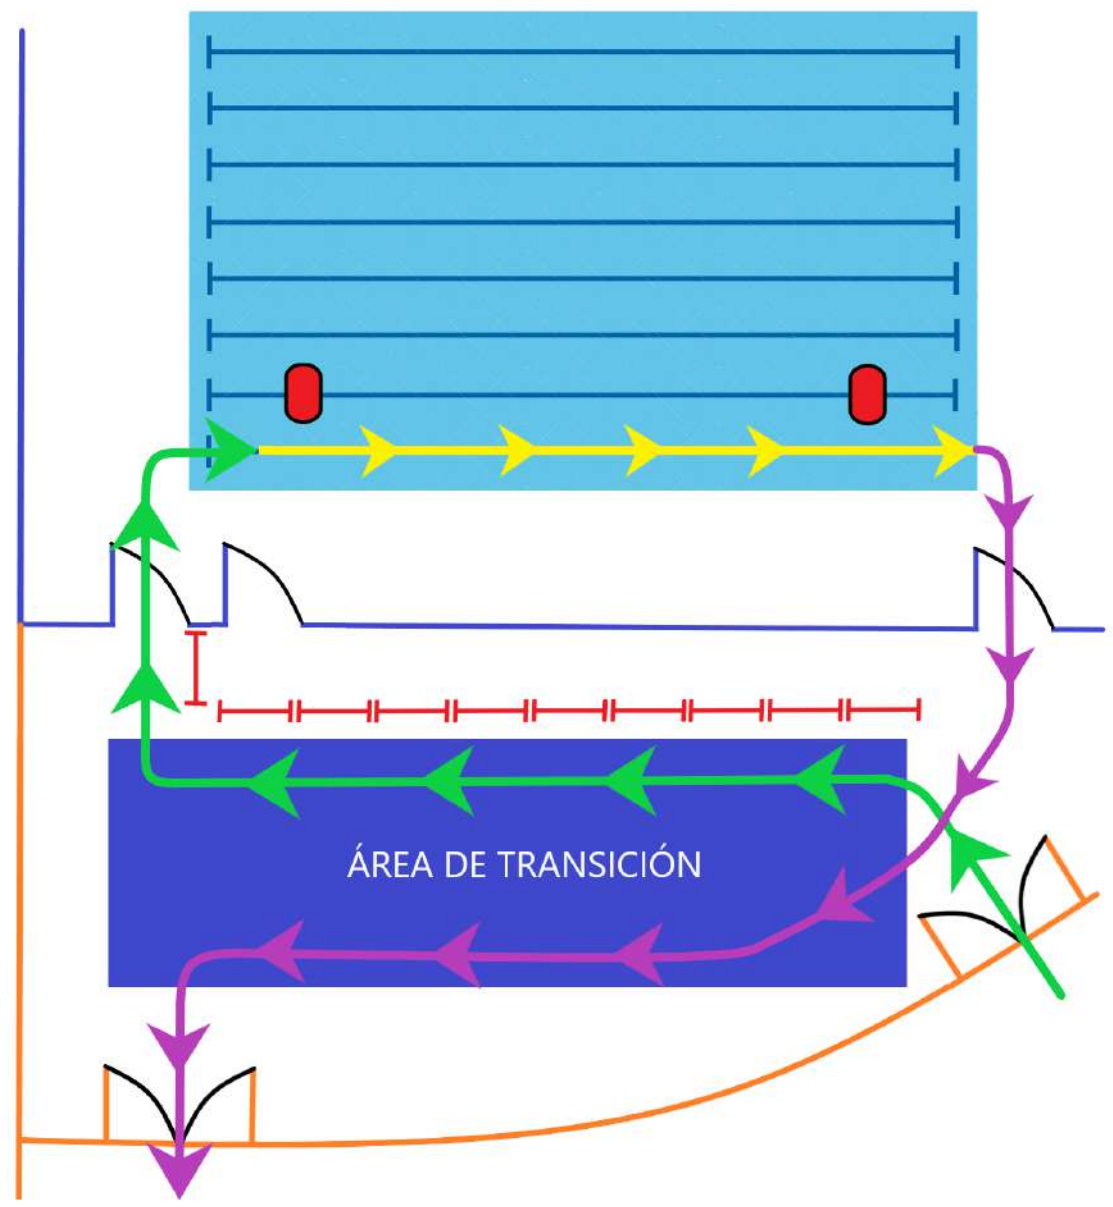

V ACUATLÓN DE MENORES NTRA. SRA. DE LAS MERCEDES

NATACIÓN

LEYENDA:

AT	ÁREA DE TRANSICIÓN.
—	RECORRIDO TRANSICIÓN 1.
—	RECORRIDO DE NATACIÓN 50 M.
—	RECORRIDO TRANSICIÓN 2.

CATEGORÍA BENJAMÍN 50 METROS
TRAZADO AMARILLO