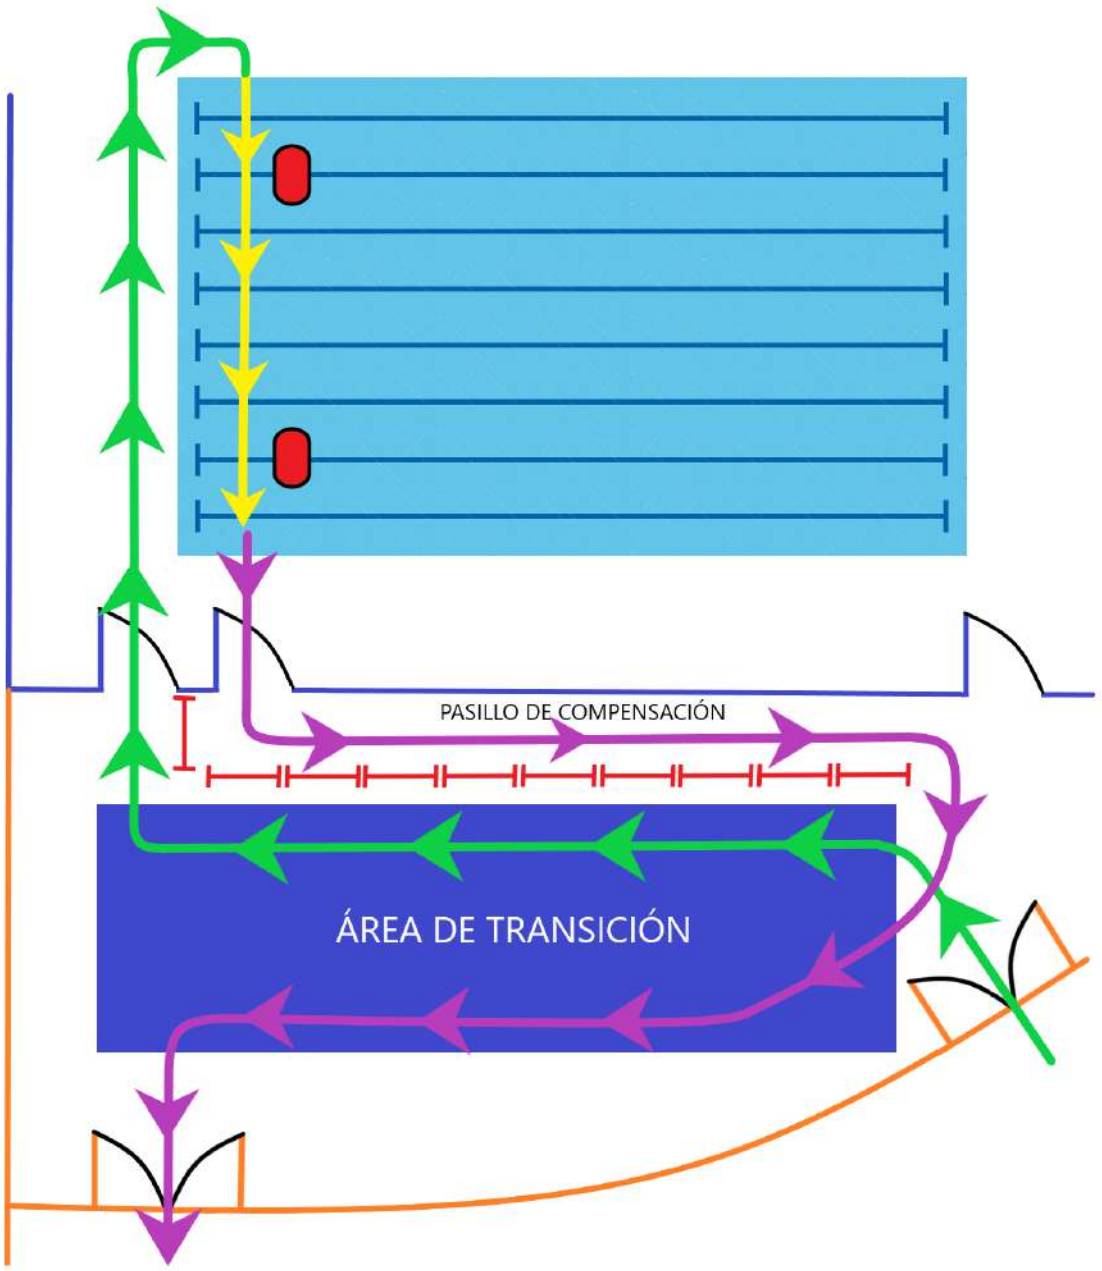

PISCINA

ÁREA DE TRANSICIÓN

CÁMARA

SALIDA

LEYENDA:

CÁMARA CÁMARA DE LLAMADA

SALIDA ZONA DE SALIDA

AT ÁREA DE TRANSICIÓN

— TRAZADO DEL SECTOR

CATEGORÍA PREBENJAMÍN

PRIMER SEGMENTO DE CARRERA A PIE
75 METROS

RECORRIDO TRAZADO ROJO (DESDE
SALIDA AL ÁREA DE TRANSICIÓN)

V ACUATLÓN DE MENORES NTRA. SRA. DE LAS MERCEDES

V ACUATLÓN DE MENORES NTRA. SRA. DE LAS MERCEDES

NATACIÓN

LEYENDA:

-  AT ÁREA DE TRANSICIÓN.
-  RECORRIDO TRANSICIÓN 1.
-  RECORRIDO DE NATACIÓN 25 M.
-  RECORRIDO TRANSICIÓN 2

CATEGORÍA PREBENJANÍN 25 METROS.
TRAZADO AMARILLO

LEYENDA:

AT

ÁREA DE TRANSICIÓN

META

ZONA DE META

RECORRIDO TRAZADO AMARILLO (DESDE
ÁREA DE TRANSICIÓN A META)

META

PISCINA

ÁREA DE TRANSICIÓN

CATEGORÍA PREBENJAMÍN

SEGUNDO SEGMENTO DE CARRERA A PIE
75 METROS