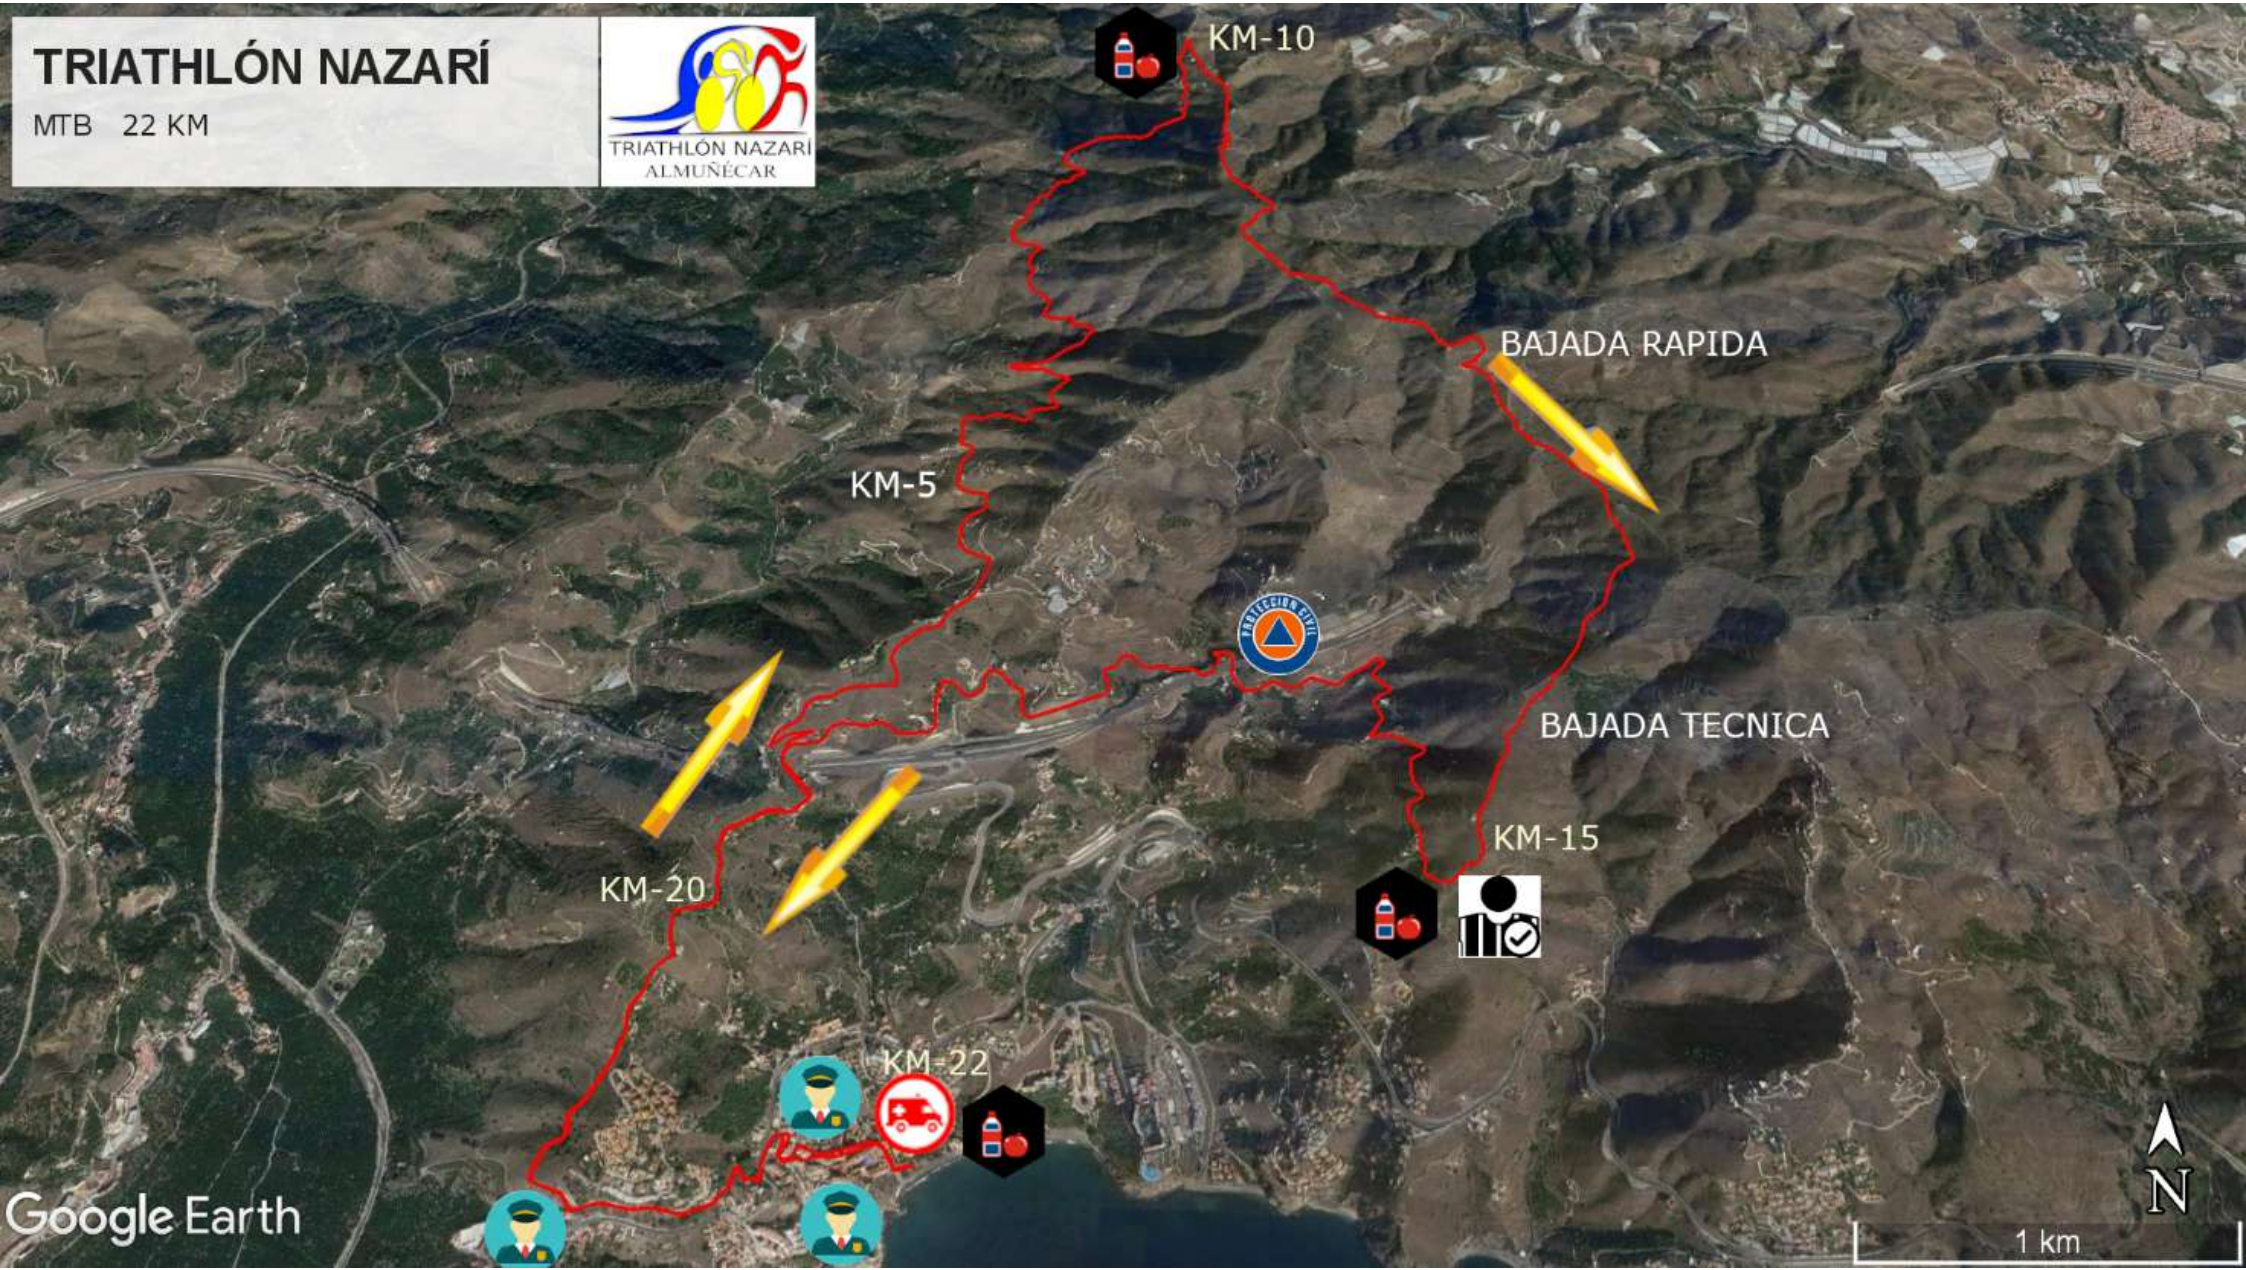

TRIATHLÓN NAZARÍ

NATACION 1000 MTS

TRIATHLÓN NAZARÍ

AVITUALLAMIENTO

ENTREGA DE DORSALES

CRONOMETRAJE Y ARBITROS

ÁREA DE TRANSICION

Google earth

2004

Fecha de las imágenes: 10/29/2017 36°44'46.28" N 3°39'39.79" O elev. 6 m alt. ojo 234 m

TRIATHLÓN NAZARÍ

MTB 22 KM

Google Earth

SALIDA

META

TRIATHLÓN NAZARÍ

CARRERA A PIE 6.7 KM

Google Earth

200 m

SALIDA

● Altura

Km 1.5 Avituallamiento

Km 2.0 Punto de Control

Km 3.0 Avituallamiento

Km 4.8 Avituallamiento

Km 5.5 Avituallamiento

META