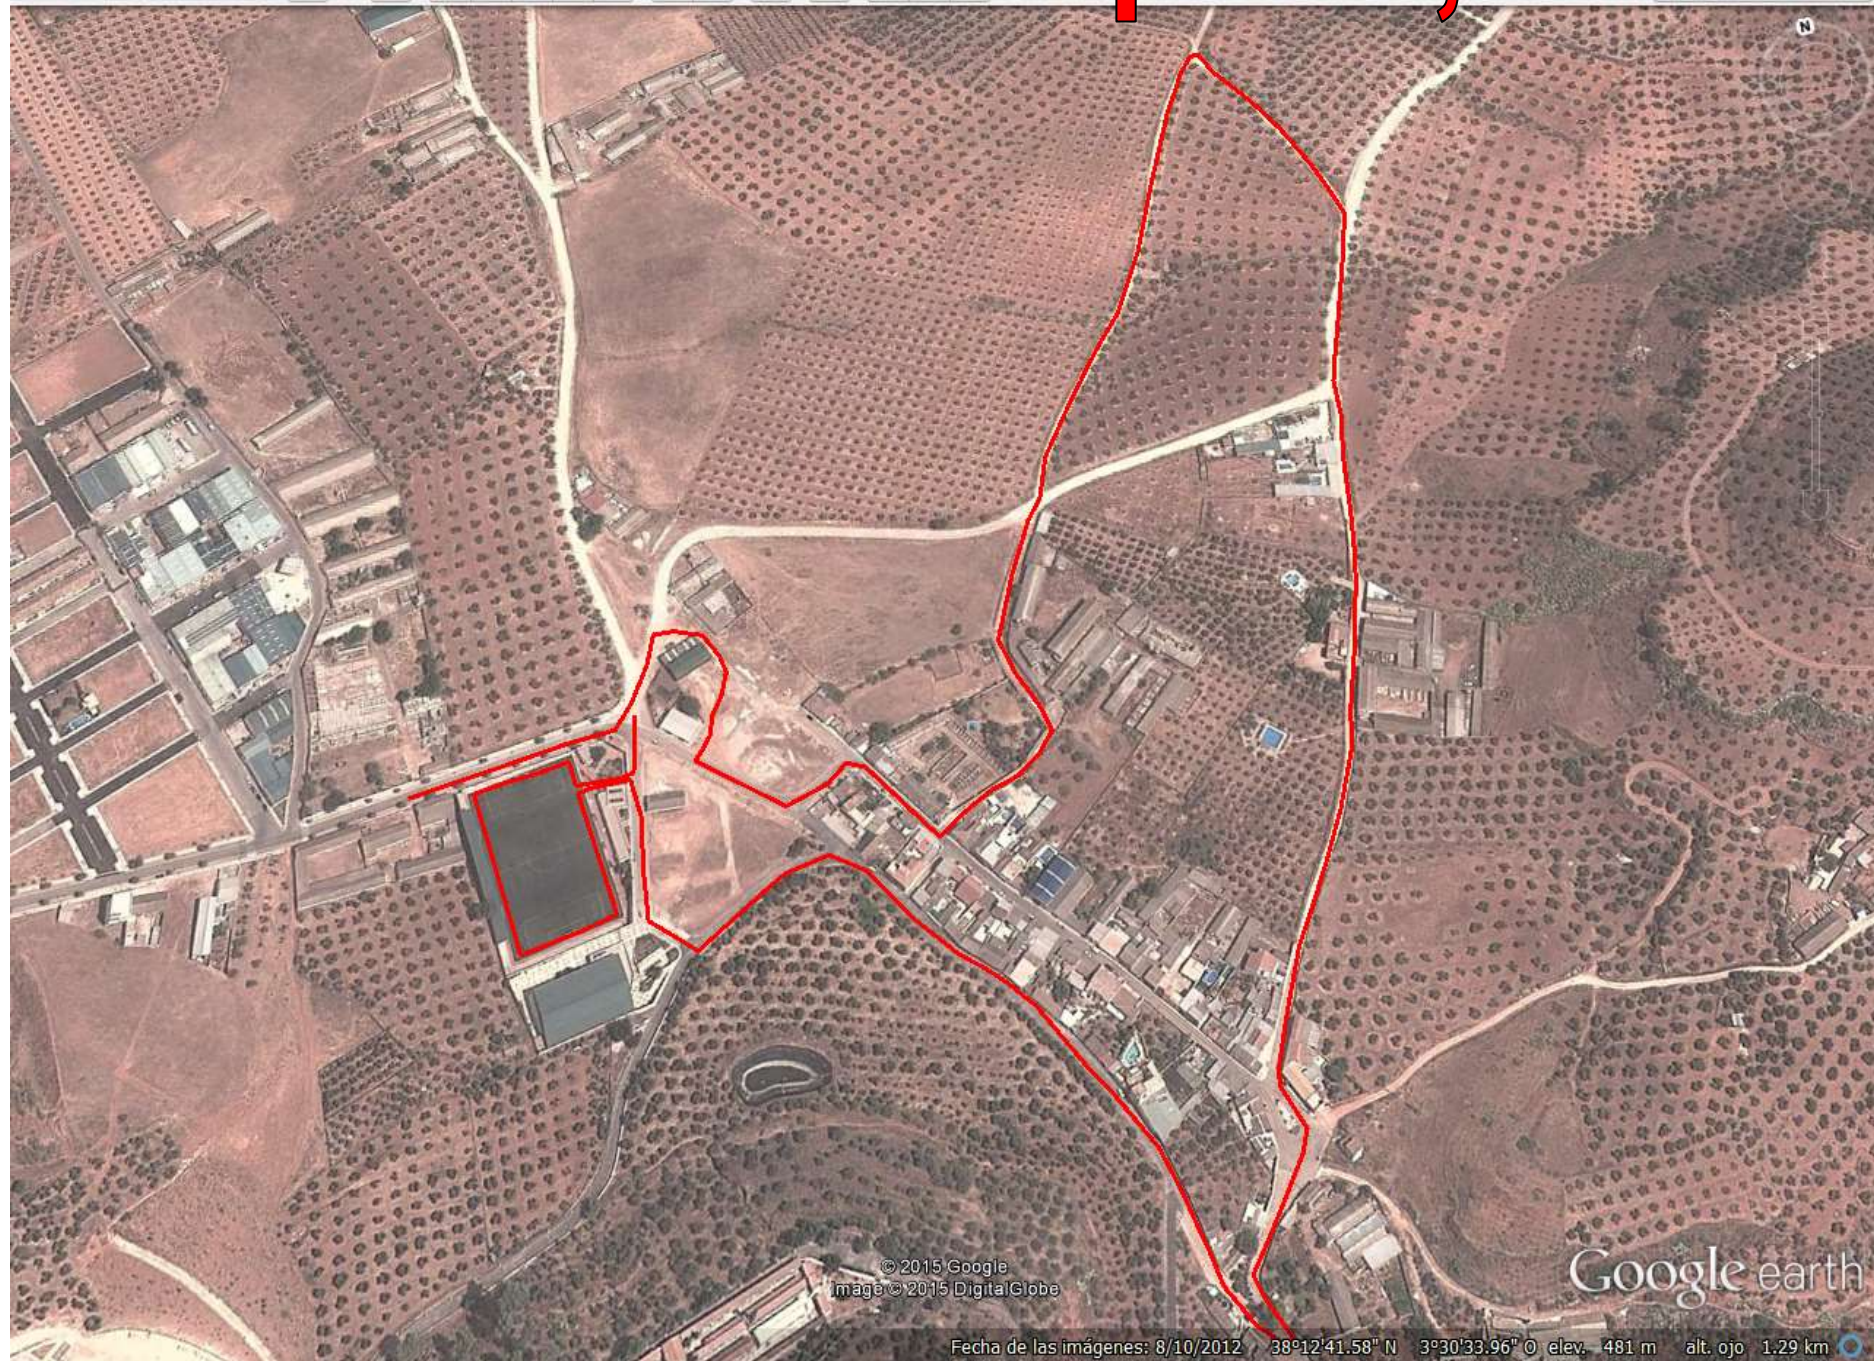

# 1er Tramo Carrera a pie - 5,8 km

© 2015 Google  
Image © 2015 DigitalGlobe

Google earth

Fecha de las imágenes: 8/10/2012 38°12'41.58" N 3°30'33.96" O elev. 481 m alt. ojo 1.29 km

# Tramo bicicleta - 18 km

# 2º Tramo Carrera a pie - 2,8 km