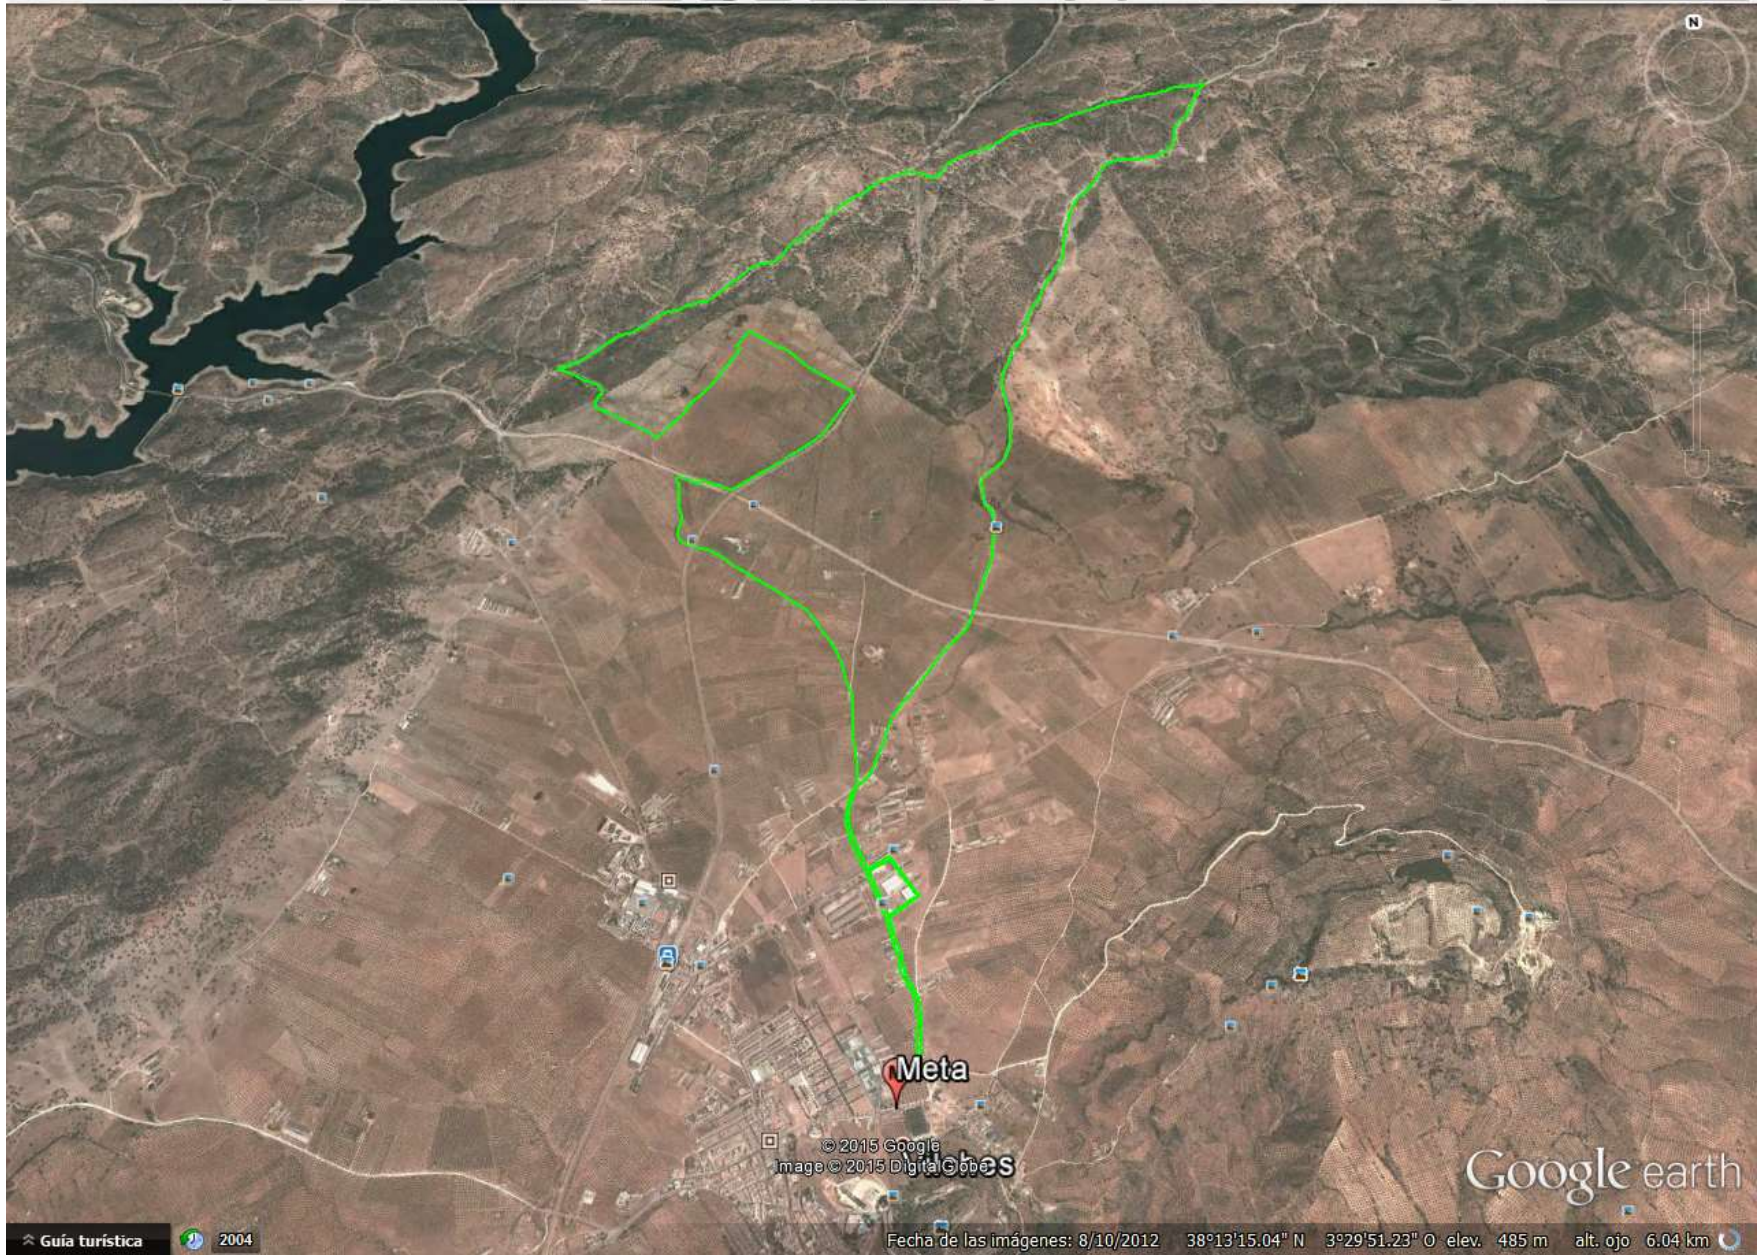

# 1er Tramo Carrera a pie - 5,8 km

© 2015 Google  
Image © 2015 DigitalGlobe

Google earth

Fecha de las imágenes: 8/10/2012 38°12'41.58" N 3°30'33.96" O elev. 481 m alt. ojo 1.29 km

# Tramo bicicleta - 18 km

# 2º Tramo Carrera a pie - 2,8 km