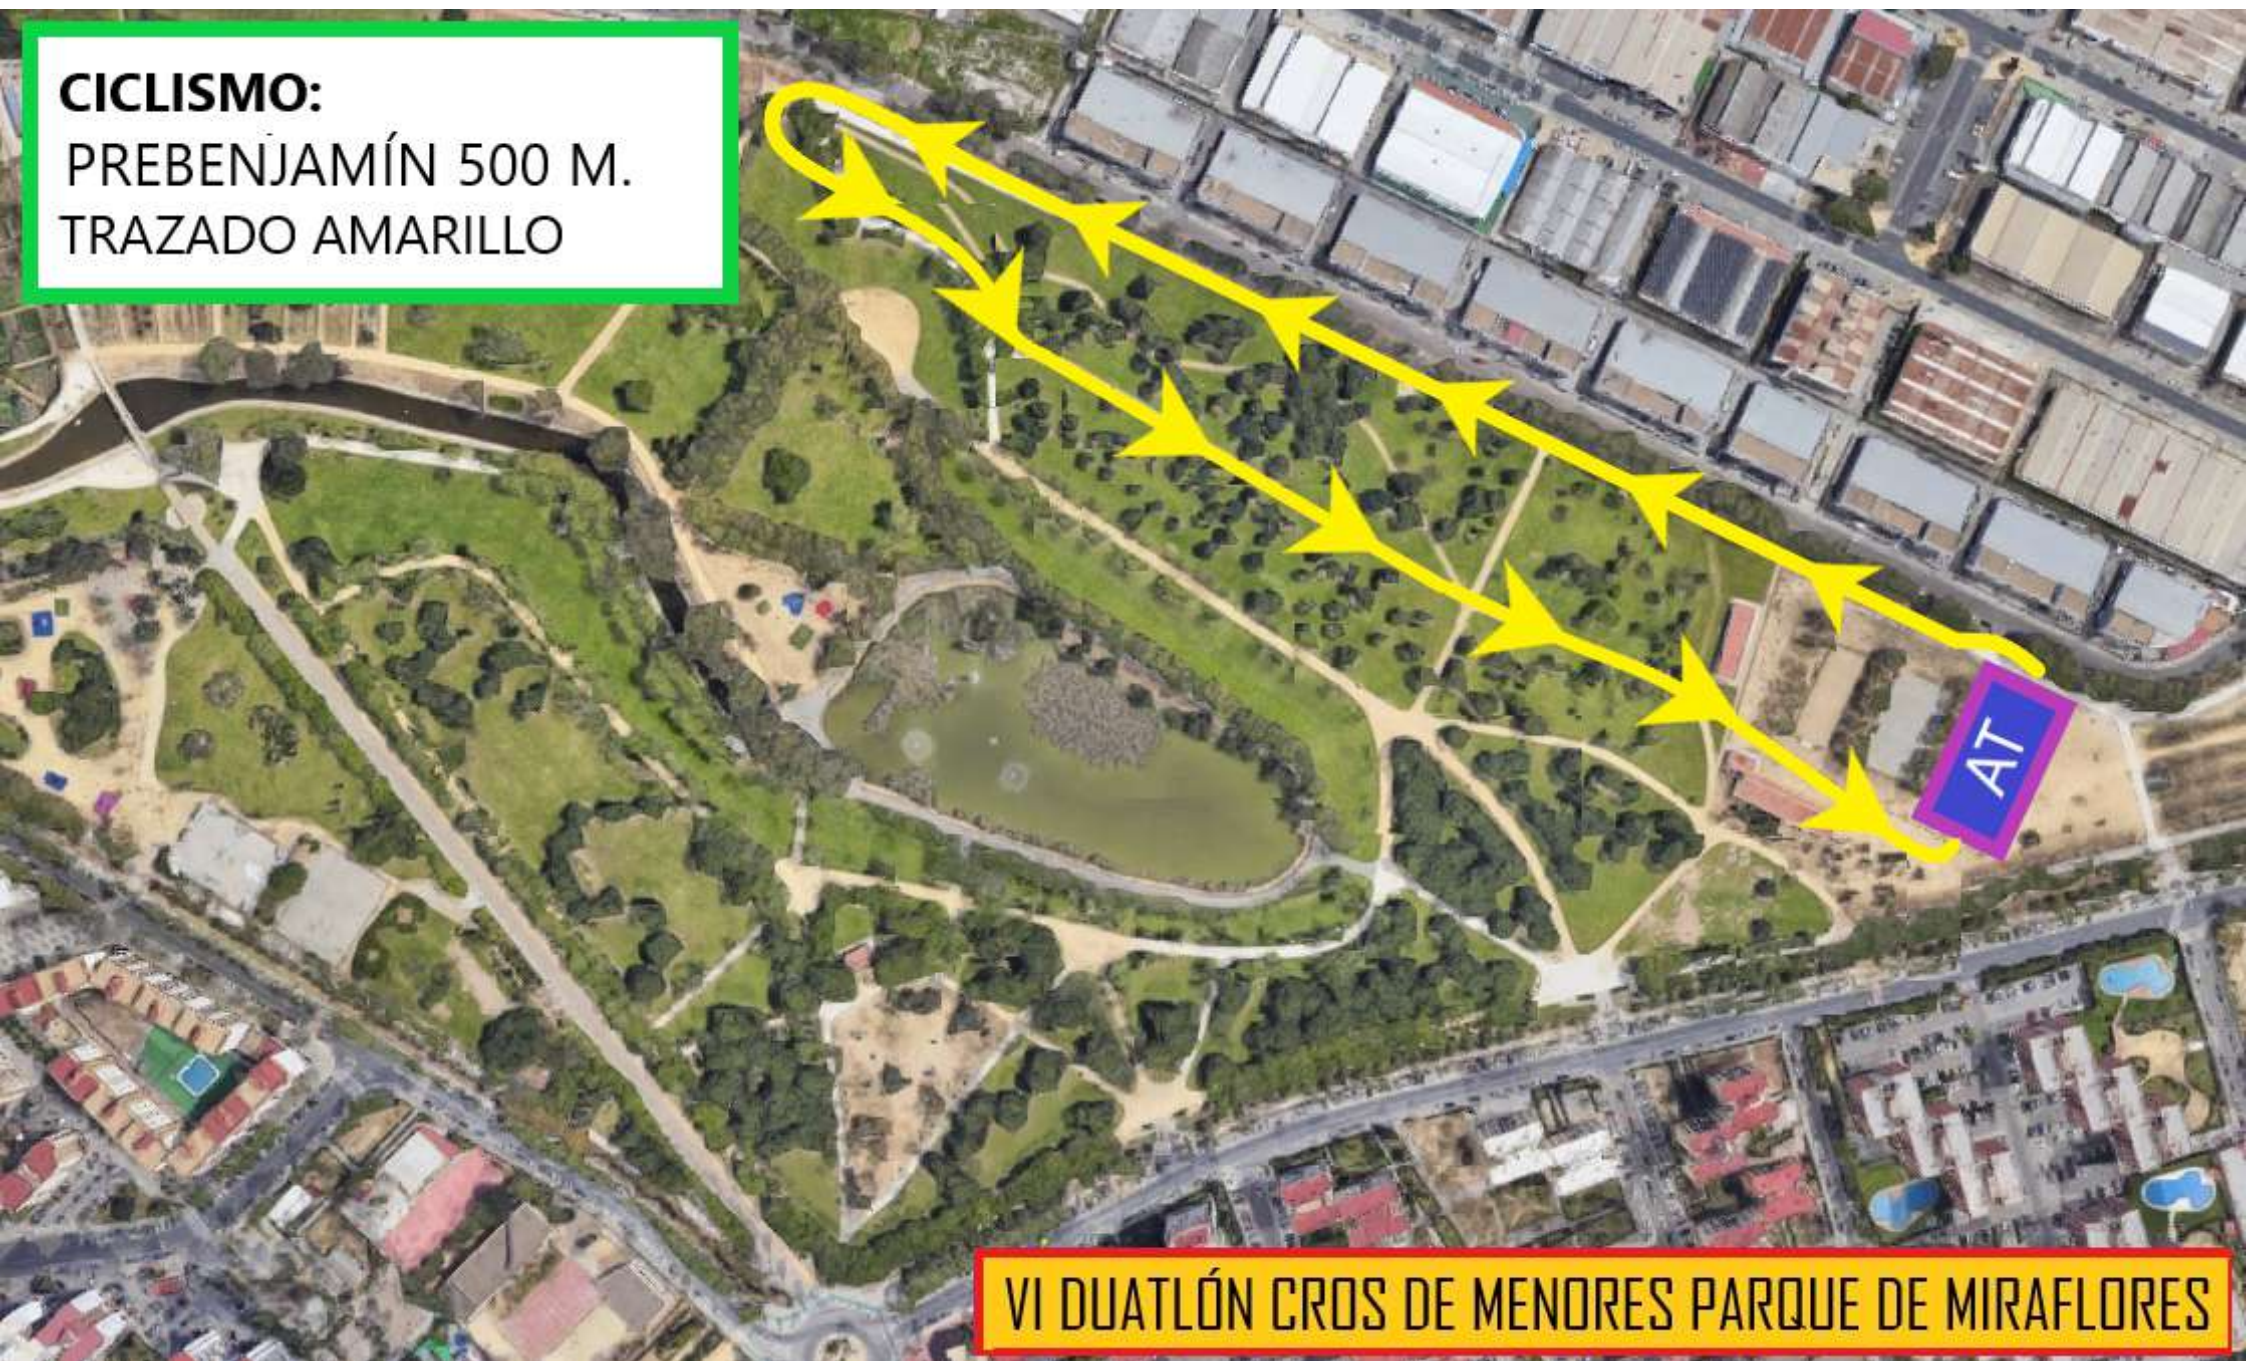

CARRERA A PIE - SEGMENTO 1
PREBENJAMÍN 125 M.
RECORRIDO TRAZADO AZUL.

CICLISMO:
PREBENJAMÍN 500 M.
TRAZADO AMARILLO

VI DUATLÓN CROS DE MENORES PARQUE DE MIRAFLORES

CARRERA A PIE - SEGMENTO 2
PREBENJAMÍN 75 M.
RECORRIDO TRAZADO AZUL.