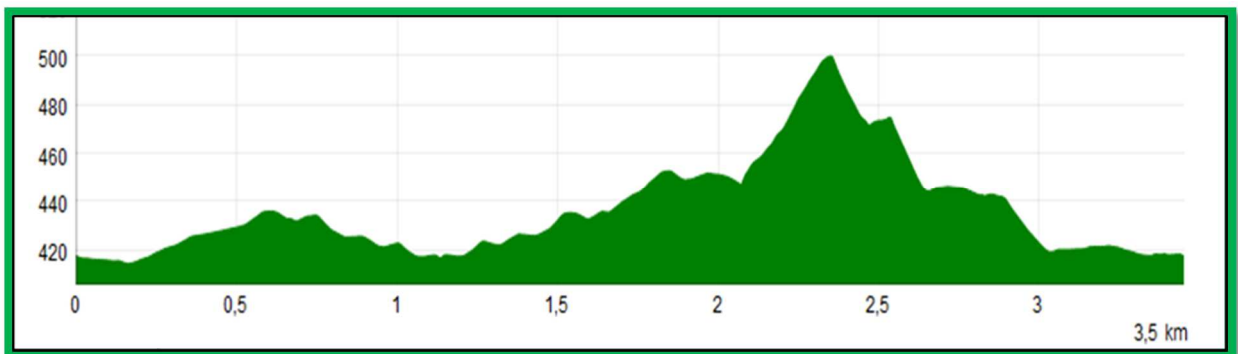

**1ª VUELTA CAMPEONATO DE ANDALUCÍA DE TRIATLON CROS**

(Sentido antihorario)

Distancia: 2.500 km.

Distancia por asfalto: 610 m.

2ª VUELTA CAMPEONATO DE ANDALUCÍA DE TRIATLON CROS  
CIRCUITO ÚNICO CAMPEONATO DE CADETES DE TRIATLON CROS  
CIRCUITO UNICO TRIATLON CROS LAGO DE ANDALUCÍA IZNAJAR-RUTE  
(Sentido antihorario)

Distancia: 2.500 km.

Distancia por asfalto: 610 m