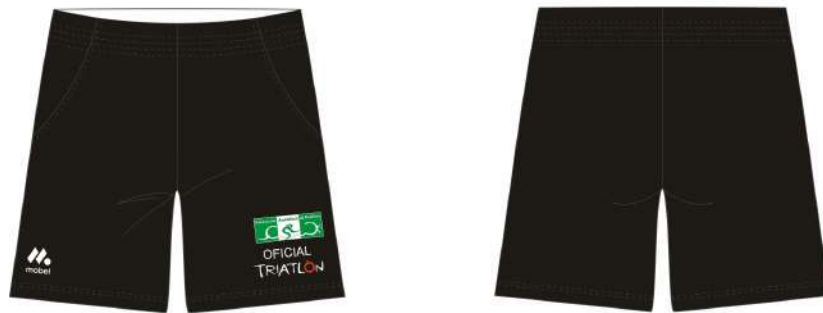

POLO

● AZUL 301

TEJIDO

FRESH COMFORT SUBLIMABLE EN DELANTERO
FRESH COMFORT BASE COLOR VERDE EN
CUELLO, MANGAS Y ESPALDA

DESCRIPCIÓN

POLO CASUAL MASCULINO
SUBLIMACIÓN: DELANTERO
SERIGRAFÍA: ESPALDA

*** MÁXIMO 4 VERSIONES DE DISEÑO
GRATUITAS. CAMBIOS ADICIONALES
TENDRÁN UN SOBRECOSTE***

TEJIDO

FRESH COMFORT

DESCRIPCIÓN

CAMISETA ATL MASCULINO OLIMPIA
CUELLO REDONDO
SUBLIMACIÓN: COMPLETA
EXTRAS 1:

*** MÁXIMO 4 VERSIONES DE DISEÑO
GRATUITAS. CAMBIOS ADICIONALES
TENDRÁN UN SOBRECOSTE***

LOS DIBUJOS QUE ATRAVIESEN
LAS COSTURAS NO COINCIDIRÁN

ACETATO MATE

DESCRIPCIÓN

CHANDAL SLIM FIT
CANALÉ ELÁSTICO EN CINTURA Y PUÑOS
SUBLIMACIÓN: PIEZAS PECHO Y ESPALDA
VIVO COLOR BLANCO EN PANTALÓN
CREMALLERA COLOR: BLANCO
SERIGRAFÍA PIERNA IZQUIERDA

BERMUDA

NEGRO BLANCO

TEJIDO

..

DESCRIPCIÓN

BERMUDA MASCULINA
SUBLIMACIÓN: COMPLETA

*** MÁXIMO 4 VERSIONES DE DISEÑO
GRATUITAS. CAMBIOS ADICIONALES
TENDRÁN UN SOBRECOSTE***

 LOS DIBUJOS QUE ATRAVIESEN
LAS COSTURAS NO COINCIDIRÁN